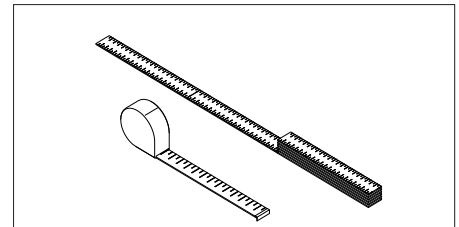

BURSTOMME
CAGE FRAME
KÄFIG RUND
HÄKKIRUNKO

WELAND

VERKTYG SOM BEHÖVS • TOOLS REQUIRED • ERFORDERLICHE WERKZEUGE • TARVITAVAT TYÖKALUT

DETALJSPECIFIKATION • SPECIFICATION OF COMPONENTS • EINZELTEIL-SPEZIFIKATION • OSALUETTELO

<p>1</p> <p>H8</p> <p>MF6S M5x10, rf A2 164605102</p>	<p>2</p> <p>8</p> <p>MFS M6x14, fzb 164606144</p>	<p>3</p> <p>H5</p> <p>K6S M8x16, rf A2 164608162</p>	<p>4</p> <p>H5</p> <p>K6S M8x20, rf A2 164608202</p>	<p>5</p> <p>H8</p> <p>K6S M10x25, rf A2 164610253</p>	<p>6</p> <p>M6S-H M12x25, fzb 164612251</p>
<p>7</p> <p>M6S M12x90, fzv 164612901</p>	<p>8</p> <p>M6S M12x110, fzv 164612111</p>	<p>9</p> <p>STAPS 5,5x26, rf 16406262</p>	<p>10</p> <p>M6MF M8, rf A2 1646082</p>	<p>11</p> <p>M6MF M12, fzv 164612002</p>	<p>12</p> <p>30x2-10 764301</p>
<p>13</p> <p>40x40x1,5/3 759ÄH40</p>	<p>14</p> <p>80x80x3/4 759ÄH80</p>	<p>15</p> <p>ZM310</p>	<p>16</p> <p>vfz 7641081</p>	<p>17</p> <p>50x50x3, vfz</p>	<p>18</p> <p>139,7x4,5, vfz</p>