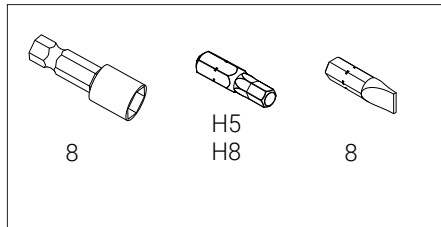

BURSTOMME
CAGE FRAME
KÄFIG RUND
HÄKKIRUNKO

WELAND

VERKTYG SOM BEHÖVS • TOOLS REQUIRED • ERFORDERLICHE WERKZEUGE • TARVITAVAT TYÖKALUT

DETALJSPECIFIKATION • SPECIFICATION OF COMPONENTS • EINZELTEIL-SPEZIFIKATION • OSALUETTELO

<p>1</p> <p>H8</p> <p>MF6S M5x10, rf A2 164605102</p>	<p>2</p> <p>8</p> <p>MFS M6x14, fzb 164606144</p>	<p>3</p> <p>H5</p> <p>K6S M8x16, rf A2 164608162</p>	<p>4</p> <p>H5</p> <p>K6S M8x20, rf A2 164608202</p>	<p>5</p> <p>H8</p> <p>K6S M10x25, rf A2 164610253</p>	<p>6</p> <p>M6S-H M12x25, fzb 164612251</p>
<p>7</p> <p>M6S M12x90, fzv 164612901</p>	<p>8</p> <p>M6S M12x110, fzv 164612111</p>	<p>9</p> <p>STAPS 5,5x26, rf 16406262</p>	<p>10</p> <p>M6MF M8, rf A2 1646082</p>	<p>11</p> <p>M6MF M12, fzv 164612002</p>	<p>12</p> <p>30x2-10 764301</p>
<p>13</p> <p>40x40x1,5/3 759ÄH40</p>	<p>14</p> <p>80x80x3/4 759ÄH80</p>	<p>15</p> <p>ZM310</p>	<p>16</p> <p>vfz 7641081</p>	<p>17</p> <p>50x50x3, vfz</p>	<p>18</p> <p>139,7x4,5, vfz</p>