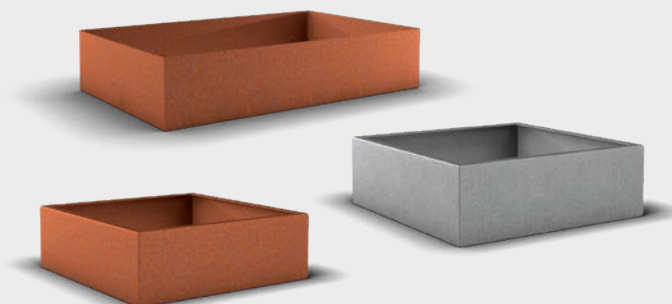

HØJBEDE

COR-TEN® VARMFORZINKET LAKERET